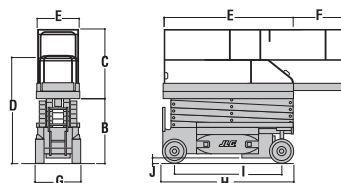

## 2030ES

A. Platform hoogte – uitgeschoven	6.10 m
B. Platform hoogte – neergelaten	1.10 m
C. Hoogte platform leuningen	1.10 m
D. Hoogte ingeklapt (leuningen omlaag) <sup>1</sup>	1.82 m
E. Platform afmetingen (B x L)	0.76 m x 2.30 m
F. Verlenging platform	0.90 m
G. Totale breedte	0.76 m
H. Totale lengte	2.30 m
I. Wielbasis	1.88 m
J. Bodemvrijheid	0.09 m
Platform capaciteit <sup>2</sup>	360 kg
Capaciteit optionele platformverlenging	120 kg
Lift/daal tijd	30/40 sec.
Maximum rijhoogte	6.10 m
Eigen gewicht <sup>3</sup>	2,065 kg
Maximum vloerdruk	6.33 kg/cm <sup>2</sup>
Rijsnelheid - neergelaten	4.4 km/h
Rijsnelheid - uitgeschoven	0.8 km/h
Stijgvermogen	25%
Draaicirkel – binnen	Zero
Draaicirkel - buiten	2.06 m
Banden (non-marking volrubber)	406 x 125
Remmen	Automatische wrijving - Vooraan
Aandrijving	24V Elektrisch 6 kW
Batterijen	4 x 6V 220 A/hr
Lader (120/240V – 50/60HZ)	20 Amp Automatisch
Pomp motor	3 kW
Hydraulisch systeem	10.6 L

<sup>1</sup> Inklapleuningen optioneel voor model 1930ES.

<sup>2</sup> Capaciteit max. 2 pers. binnen, max. 1 pers. / 160 kg.

<sup>3</sup> Het eigen gewicht kan per land variëren of afwijken door optionele accessoires