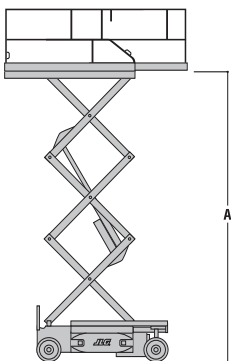

## 2030ES

A. Platform hoogte – uitgeschoven	6.10 m
B. Platform hoogte – neergelaten	1.10 m
C. Hoogte platform leuningen	1.10 m
D. Hoogte ingeklapt (leuningen omlaag) <sup>1</sup>	1.82 m
E. Platform afmetingen (B x L)	0.76 m x 2.30 m
F. Verlenging platform	0.90 m
G. Totale breedte	0.76 m
H. Totale lengte	2.30 m
I. Wielbasis	1.88 m
J. Bodemvrijheid	0.09 m
Platform capaciteit <sup>2</sup>	360 kg
Capaciteit optionele platformverlenging	120 kg
Lift/daal tijd	30/40 sec.
Maximum rijhoogte	6.10 m
Eigen gewicht <sup>3</sup>	2,065 kg
Maximum vloerdruk	6.33 kg/cm <sup>2</sup>
Rijsnelheid - neergelaten	4.4 km/h
Rijsnelheid - uitgeschoven	0.8 km/h
Stijgvermogen	25%
Draaicirkel – binnen	Zero
Draaicirkel - buiten	2.06 m
Banden (non-marking volrubber)	406 x 125
Remmen	Automatische wrijving - Vooraan
Aandrijving	24V Elektrisch 6 kW
Batterijen	4 x 6V 220 A/hr
Lader (120/240V – 50/60HZ)	20 Amp Automatisch
Pomp motor	3 kW
Hydraulisch systeem	10.6 L

<sup>1</sup> Inklapleuningen optioneel voor model 1930ES.

<sup>2</sup> Capaciteit max. 2 pers. binnen, max. 1 pers. / 160 kg.

<sup>3</sup> Het eigen gewicht kan per land variëren of afwijken door optionele accessoires