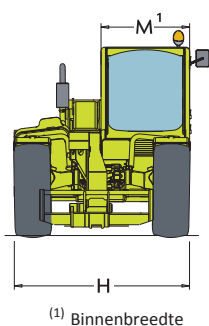

PANORAMIC		P 28.8 PLUS	
<b>Gewicht</b>			
Gewicht onbeladen (met vorken)	kg	6040	
<b>Prestaties</b>			
Max. laadcapaciteit	kg	2800	
Max. lifthoogte	mm	8200	
Max. reikwijdte	mm	5300	
Lifthoogte met max. laadcapaciteit	m	5	
Reikwijdte met max. laadcapaciteit	m	1.5	
Laadcapaciteit bij max. lifthoogte	kg	1200	
Laadcapaciteit bij max. reikwijdte	kg	600	
Lage emissie (Euro 3) turbo motor		turbo	
Kracht motor bij 2300tpm (97/68/CE)	kW/Pk	74.5/101	
<b>Rijsnelheid</b>			
1ste versnelling	km/u	15	
2de versnelling (met snelheidsbegrenzing)	km/u	40	

PANORAMIC		P 28.8 PLUS	
<b>Afmetingen</b>			
A	mm	4250	
B	mm	1000	
C	mm	2720	
D	mm	530	
E	mm	3780	
F	mm	365	
H	mm	2000	
M	mm	995 <sup>(1)</sup>	
P	mm	2150/2000 <sup>(2)</sup>	
R	mm	3700	
S	mm	4550	
Z	mm	850	

<sup>(1)</sup>Nuttige binnenbreedte

<sup>(2)</sup>Hoogte kabines L en L PLUS modellen

**HERMANS**  
HEFTRUCKS

ALLE AFMETINGEN EN DOORRIJHOOGTES  
ZIJN STEEDS OP AANVRAAG,  
ONGEACHT DE VERMELDE AFMETINGEN  
IN DEZE TECHNISCHE FICHE