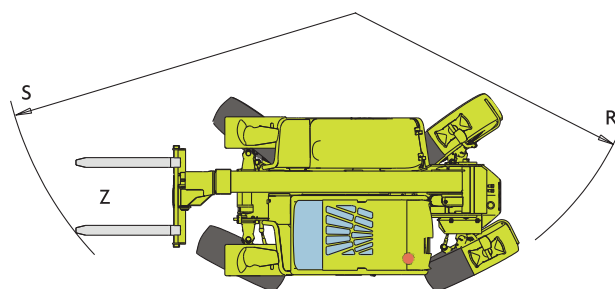

PANORAMIC		P 28.8 PLUS	
<b>Gewicht</b>			
Gewicht onbeladen (met vorken)	kg	6040	
<b>Prestaties</b>			
Max. laadcapaciteit	kg	2800	
Max. lifthoogte	mm	8200	
Max. reikwijdte	mm	5300	
Lifthoogte met max. laadcapaciteit	m	5	
Reikwijdte met max. laadcapaciteit	m	1.5	
Laadcapaciteit bij max. lifthoogte	kg	1200	
Laadcapaciteit bij max. reikwijdte	kg	600	
Lage emissie (Euro 3) turbo motor		turbo	
Kracht motor bij 2300tpm (97/68/CE)	kW/Pk	74.5/101	
<b>Rijsnelheid</b>			
1ste versnelling	km/u	15	
2de versnelling (met snelheidsbegrenzing)	km/u	40	

PANORAMIC		P 28.8 PLUS	
<b>Afmetingen</b>			
A	mm	4250	
B	mm	1000	
C	mm	2720	
D	mm	530	
E	mm	3780	
F	mm	365	
H	mm	2000	
M	mm	995 <sup>(1)</sup>	
P	mm	2150/2000 <sup>(2)</sup>	
R	mm	3700	
S	mm	4550	
Z	mm	850	

<sup>(1)</sup>Nuttige binnenbreedte

<sup>(2)</sup>Hoogte kabines L en L PLUS modellen

**HERMANS**  
HEFTRUCKS

ALLE AFMETINGEN EN DOORRIJHOOGTES  
ZIJN STEEDS OP AANVRAAG,  
ONGEACHT DE VERMELDE AFMETINGEN  
IN DEZE TECHNISCHE FICHE