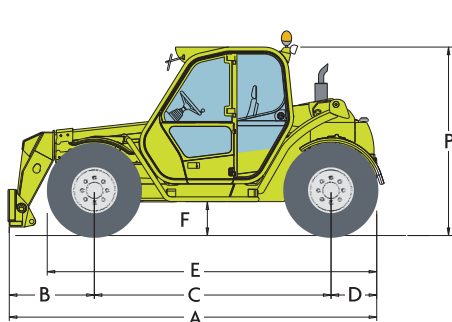

PANORAMIC		P 28.8 PLUS	
<b>Gewicht</b>			
Gewicht onbeladen (met vorken)	kg	6040	
<b>Prestaties</b>			
Max. laadcapaciteit	kg	2800	
Max. lifthoogte	mm	8200	
Max. reikwijdte	mm	5300	
Lifthoogte met max. laadcapaciteit	m	5	
Reikwijdte met max. laadcapaciteit	m	1.5	
Laadcapaciteit bij max. lifthoogte	kg	1200	
Laadcapaciteit bij max. reikwijdte	kg	600	
Lage emissie (Euro 3) turbo motor		turbo	
Kracht motor bij 2300tpm (97/68/CE)	kW/Pk	74.5/101	
<b>Rijsnelheid</b>			
1ste versnelling	km/u	15	
2de versnelling (met snelheidsbegrenzing)	km/u	40	

PANORAMIC		P 28.8 PLUS	
<b>Afmetingen</b>			
A	mm	4250	
B	mm	1000	
C	mm	2720	
D	mm	530	
E	mm	3780	
F	mm	365	
H	mm	2000	
M	mm	995 <sup>(1)</sup>	
P	mm	2150/2000 <sup>(2)</sup>	
R	mm	3700	
S	mm	4550	
Z	mm	850	

<sup>(1)</sup>Nuttige binnenbreedte

<sup>(2)</sup>Hoogte kabines L en L PLUS modellen

**HERMANS**  
HEFTRUCKS

ALLE AFMETINGEN EN DOORRIJHOOGTES  
ZIJN STEEDS OP AANVRAAG,  
ONGEACHT DE VERMELDE AFMETINGEN  
IN DEZE TECHNISCHE FICHE