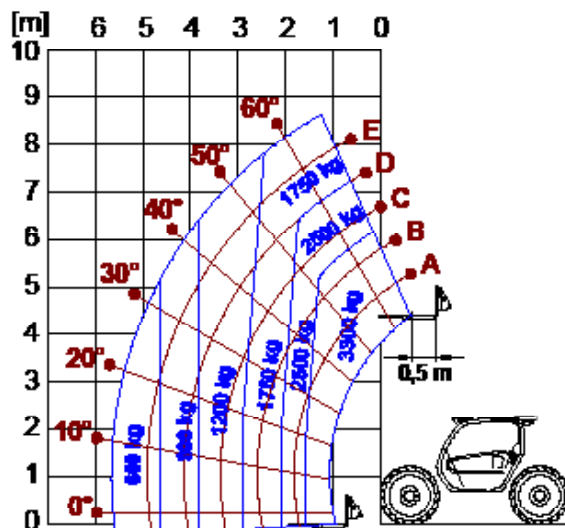

TECHNISCHE INFORMATIE

AFMETINGEN TF MEDIUM DUTY

- 1. Hoogte (mm) 2250
- 2. Breedte (mm) 2240
- 3. Length (mm) 4300

TF 33.9 MET VORKEN

EN 1459/B

TECHNISCHE INFORMATIE

TF 33.9-120

Totale massa zonder lading, met vorken (kg)	6700
Maximumcapaciteit (kg)	3300
Hefhoogte (m)	8,6
Maximale uitschuiflengte (m)	6,7
Maximale werkhogte (m)	6,2
Uitschuiflengte bij maximumcapaciteit (m)	1,5
Capaciteit bij maximale hoogte (kg)	1750
Capaciteit bij maximale uitschuiflengte (kg)	600
Turbomotor (cilinderinhoud/cilinders)	3,6/4
Vermogen Tier4i motor (kW/PK)	90/122
Maximumsnelheid (km/h)	40

ALLE AFMETINGEN EN DOORRIJHOOGTES
ZIJN STEEDS OP AANVRAAG,
ONGEACHT DE VERMELDE AFMETINGEN
IN DEZE TECHNISCHE FICHE

HERMANS
HEFTRUCKS