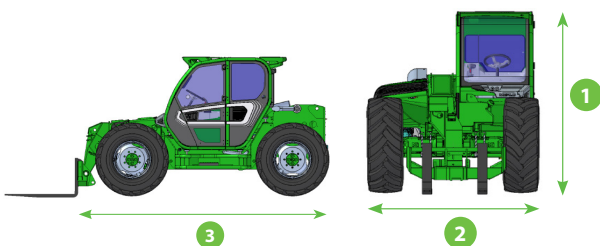

TECHNISCHE INFORMATIE

AFMETINGEN TF MEDIUM DUTY

- 1. Hoogte (mm) 2250
- 2. Breedte (mm) 2240
- 3. Length (mm) 4300

TF 33.9 MET VORKEN

EN 1459/B

TECHNISCHE INFORMATIE

TF 33.9-120

Totale massa zonder lading, met vorken (kg)	6700
Maximumcapaciteit (kg)	3300
Hefhoogte (m)	8,6
Maximale uitschuiflengte (m)	6,7
Maximale werkhogte (m)	6,2
Uitschuiflengte bij maximumcapaciteit (m)	1,5
Capaciteit bij maximale hoogte (kg)	1750
Capaciteit bij maximale uitschuiflengte (kg)	600
Turbomotor (cilinderinhoud/cilinders)	3,6/4
Vermogen Tier4i motor (kW/PK)	90/122
Maximumsnelheid (km/h)	40

ALLE AFMETINGEN EN DOORRIJHOOGTES
ZIJN STEEDS OP AANVRAAG,
ONGEACHT DE VERMELDE AFMETINGEN
IN DEZE TECHNISCHE FICHE

HERMANS
HEFTRUCKS